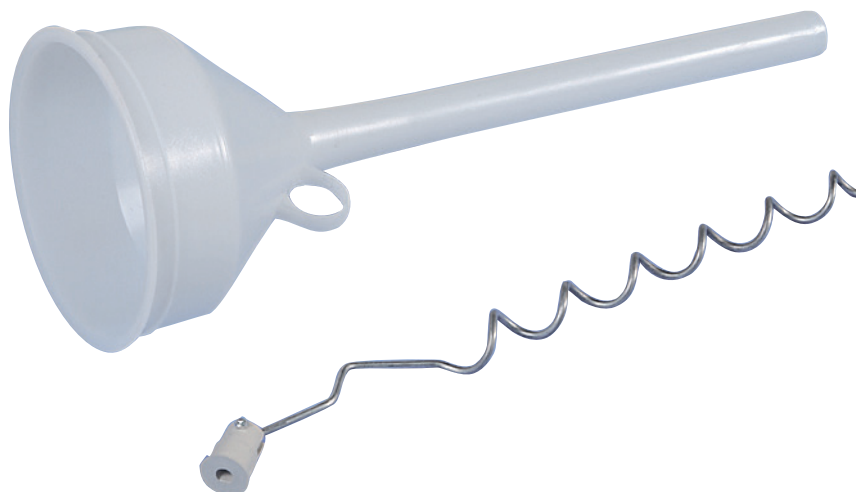

# Ensemble 24 cm Ø 26 cm

Réf 100257

Les embucs sont vendus sous forme d'ensemble comprenant l'embuc et une vis avec cardan. Il est conseillé de les changer au moins tous les 800 canards. Adaptable sur gaveuse GABT

<b>Référence</b>	100257
<b>Désignation</b>	Ensemble Entonnoir et Vis 24cm Ø26
<b>Gamme</b>	FAF Le Rêve
<b>Matière</b>	Polyéthylène Haute Densité Naturel traité anti UV Acier galvanisé
<b>Dimension</b>	Ø 26 cm L 24 cm
<b>Poids</b>	150 g
<b>Colisage</b>	À l'unité