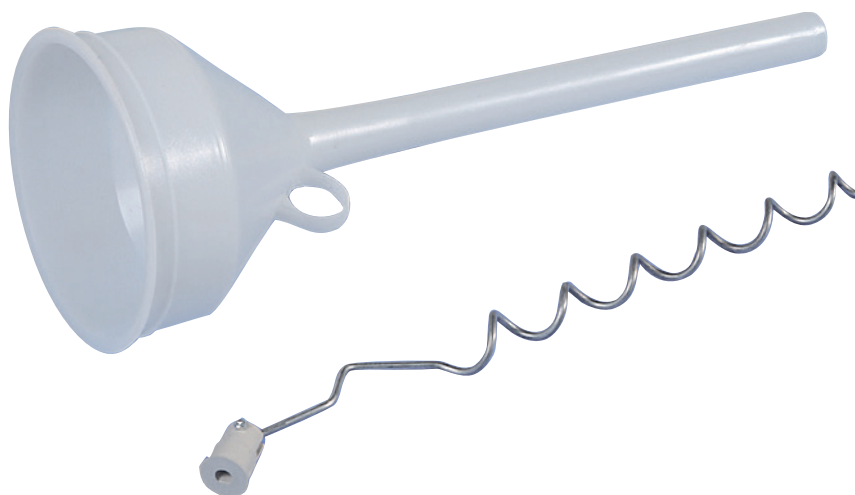

Ensemble 30 cm Ø 26 cm

Réf 100258

Les embucs sont vendus sous forme d'ensemble comprenant l'embuc et une vis avec cardan. Il est conseillé de les changer au moins tous les 800 canards. Adaptable sur gaveuse GABT

Référence	100258
Désignation	Ensemble Entonnoir et Vis 30cm Ø26
Gamme	FAF Le Rêve
Matière	Polyéthylène Haute Densité Naturel traité anti UV Acier galvanisé
Dimension	Ø 26 cm L 30 cm
Poids	200 g
Colisage	À l'unité