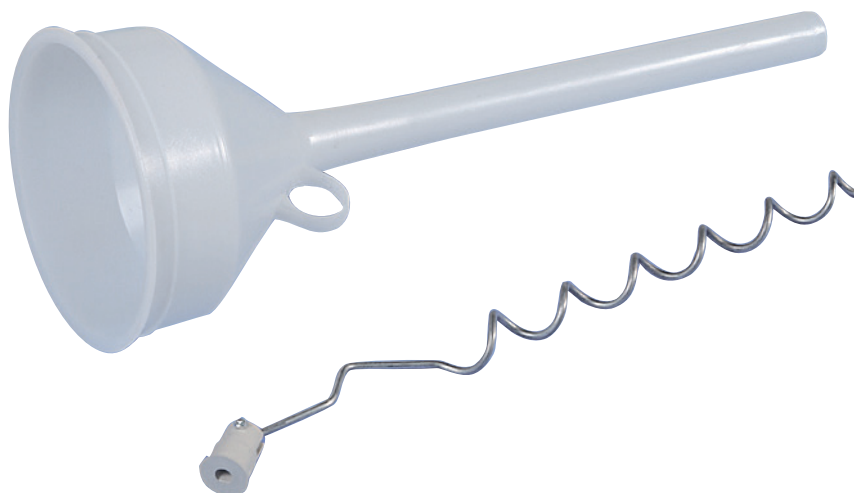

Ensemble 30 cm Ø 26 cm Turbo 2000

Réf 100260

Les embucs sont vendus sous forme d'ensemble comprenant l'embuc et une vis avec cardan. Il est conseillé de les changer au moins tous les 800 canards. Adaptable sur gaveuse TURBO 2000

Référence	100260
Désignation	Ensemble Entonnoir et Vis 30cm Ø26 - Turbo 2000
Gamme	FAF Le Rêve
Matière	Polyéthylène Haute Densité Naturel traité anti UV Acier galvanisé
Dimension	Ø 26 cm L 30 cm
Poids	320 g
Colisage	À l'unité