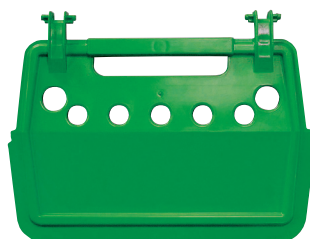

# Caisse de transport pour faisans Taille L

Réf 106600

**Solide, pratique et simple à utiliser !**

Une caisse de transport à Gibier entièrement démontable pour faciliter le nettoyage. Afin d'offrir un confort de transport et minimiser le stress des animaux, la caisse a été étudiée avec un système d'aération, un fond ergonomique évitant les glissades.

Afin de vous permettre de différencier les espèces de faisans, nous avons réalisé des portes de différentes couleurs :

Faisan commun

Obscur/versicolore

Croisé/Américain