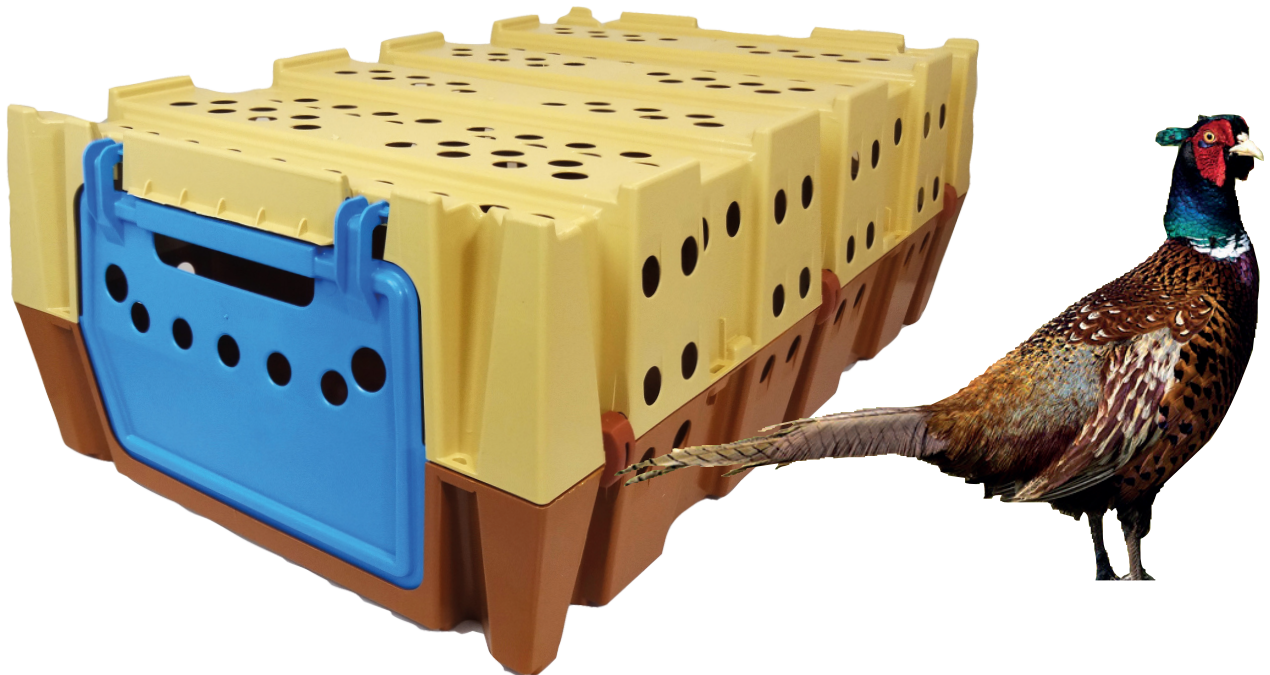

# Caisse de transport pour faisans Taille L

Réf 106600

**Solide, pratique et simple à utiliser !**

Une caisse de transport à Gibier entièrement démontable pour faciliter le nettoyage. Afin d'offrir un confort de transport et minimiser le stress des animaux, la caisse a été étudiée avec un système d'aération, un fond ergonomique évitant les glissades.

Afin de vous permettre de différencier les espèces de faisans, nous avons réalisé des portes de différentes couleurs :

Faisan commun

Obscur/versicolore

Croisé/Américain