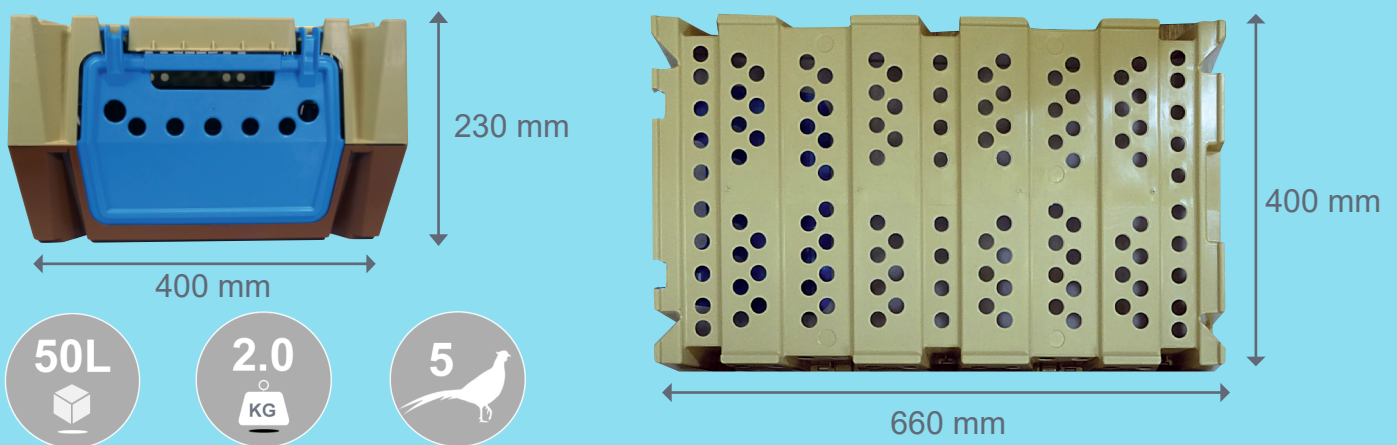

# Caisse de transport pour faisans Taille L

Réf 106600

**Solide, pratique et simple à utiliser !**

Une caisse de transport à Gibier entièrement démontable pour faciliter le nettoyage. Afin d'offrir un confort de transport et minimiser le stress des animaux, la caisse a été étudiée avec un système d'aération, un fond ergonomique évitant les glissades.

Afin de vous permettre de différencier les espèces de faisans, nous avons réalisé des portes de différentes couleurs :

Faisan commun

Obscur/versicolore

Croisé/Américain