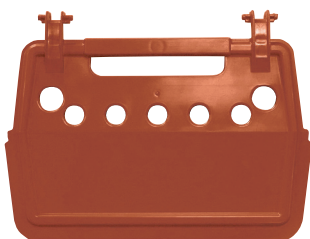

# Caisse de transport pour faisans Taille L

Réf 106600

**Solide, pratique et simple à utiliser !**

Une caisse de transport à Gibier entièrement démontable pour faciliter le nettoyage. Afin d'offrir un confort de transport et minimiser le stress des animaux, la caisse a été étudiée avec un système d'aération, un fond ergonomique évitant les glissades.

Afin de vous permettre de différencier les espèces de faisans, nous avons réalisé des portes de différentes couleurs :

Faisan commun

Obscur/versicolore

Croisé/Américain